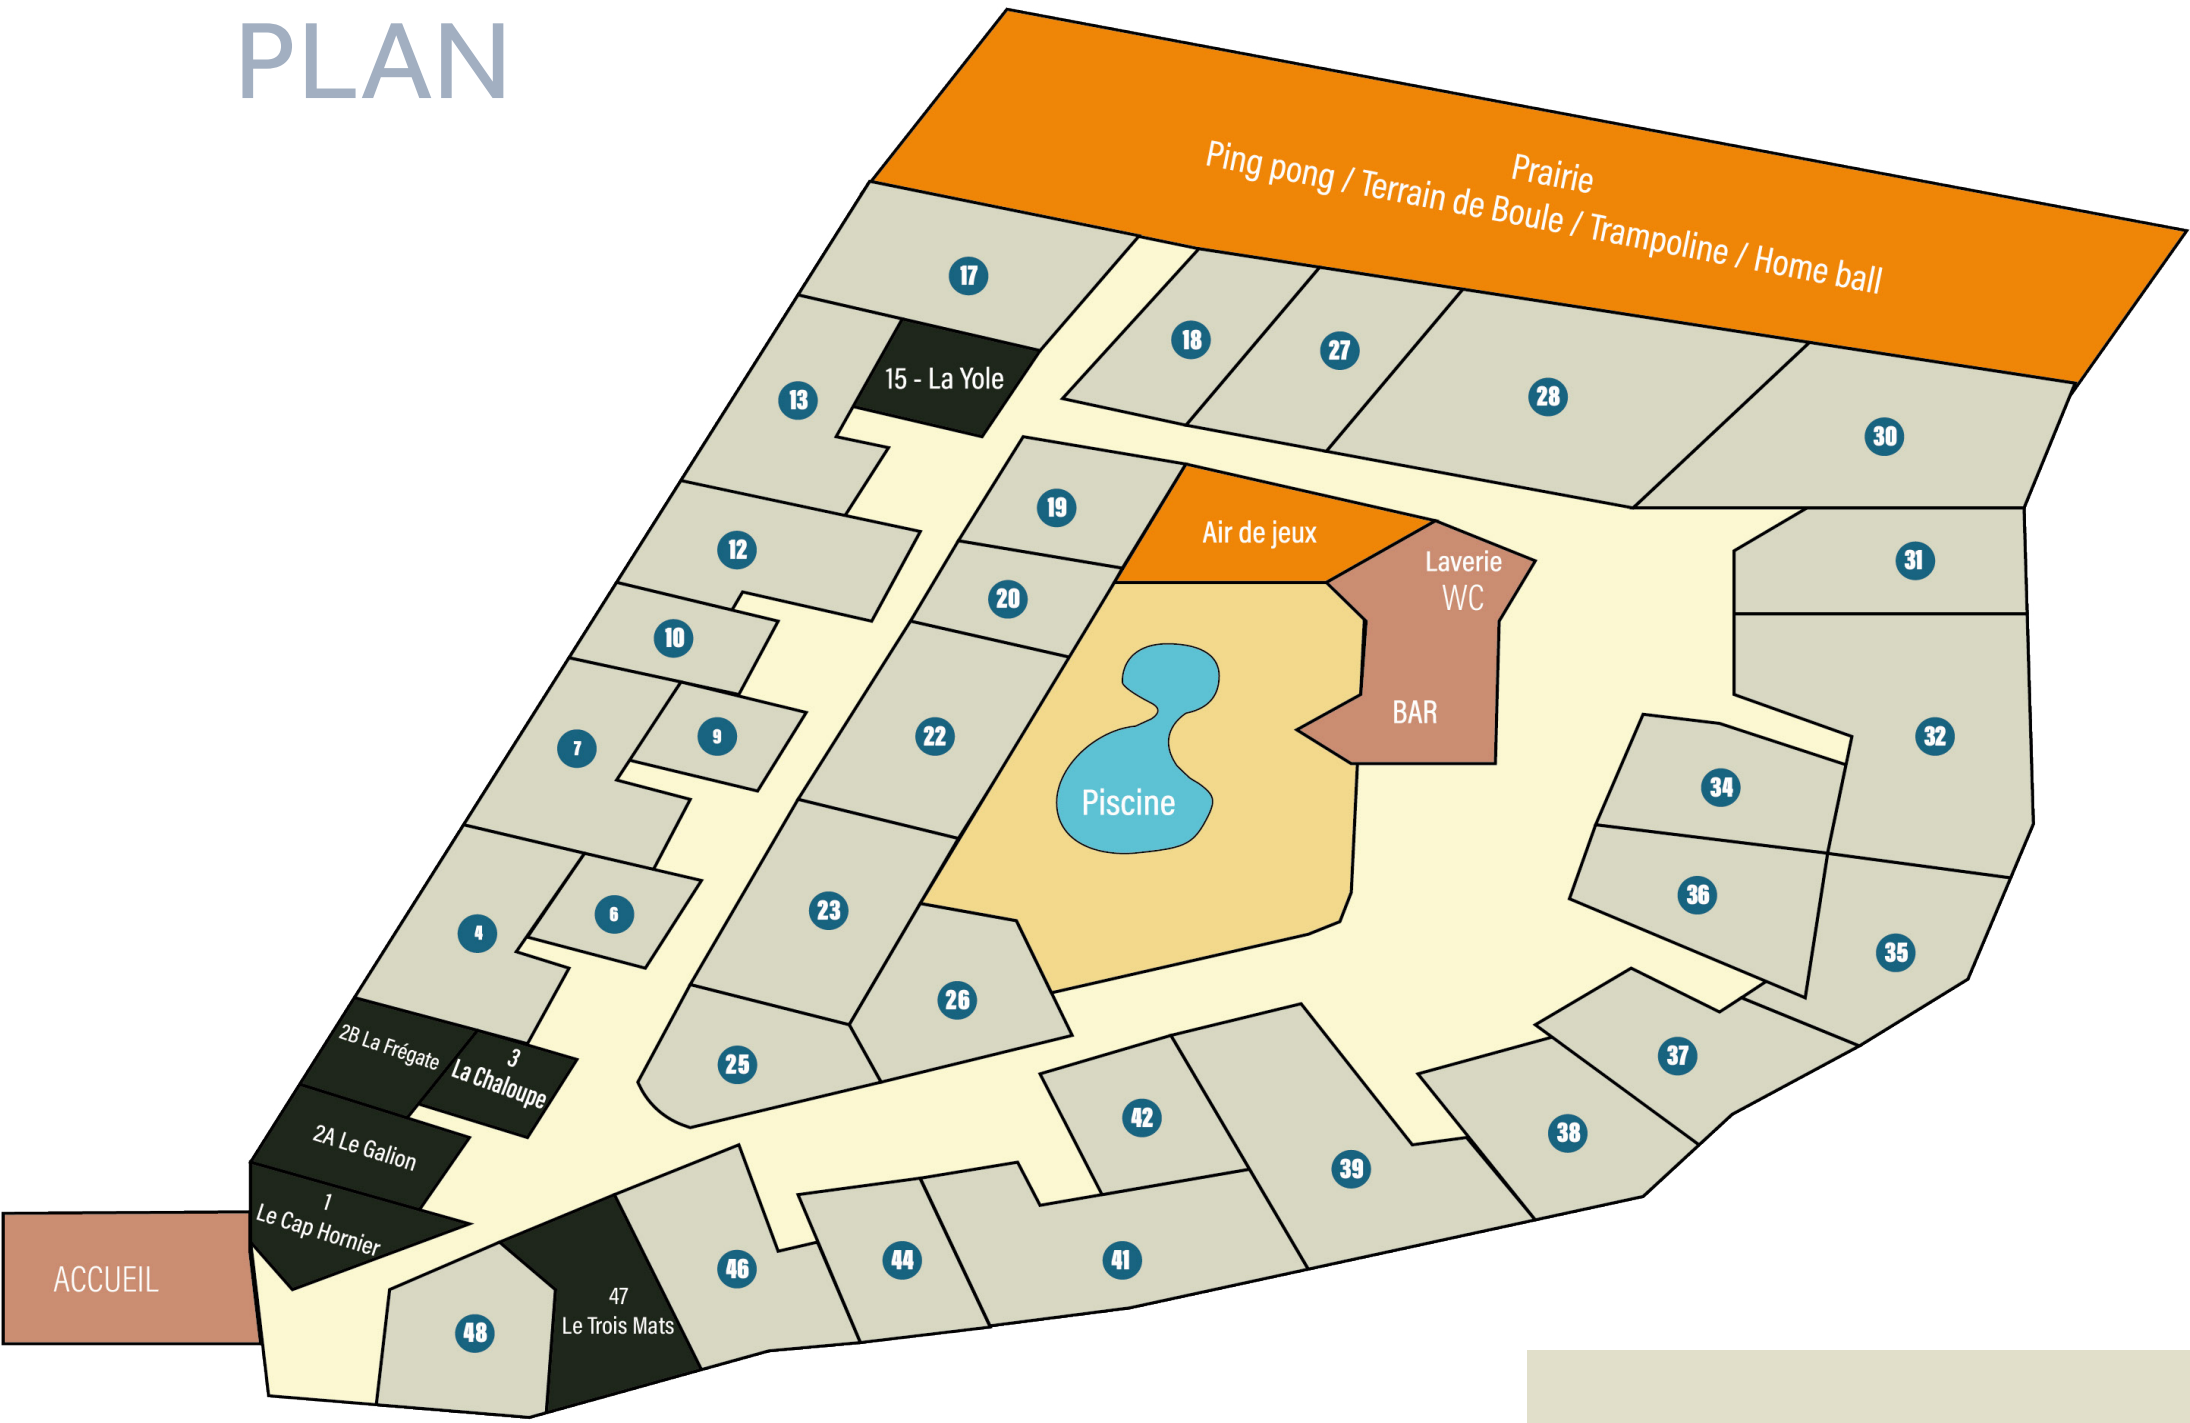

## 4/6 COUCHAGES

Mobil home de 32 m<sup>2</sup>  
2 chambres avec lit double dépliant dans le salon  
Terrasse de 15m<sup>2</sup> couverte 11 m<sup>2</sup> sur parcelle de 130m<sup>2</sup>

[RESERVER](#)

# PLAN du mobil-home

# PLAN

[Retourner vers le site](#)