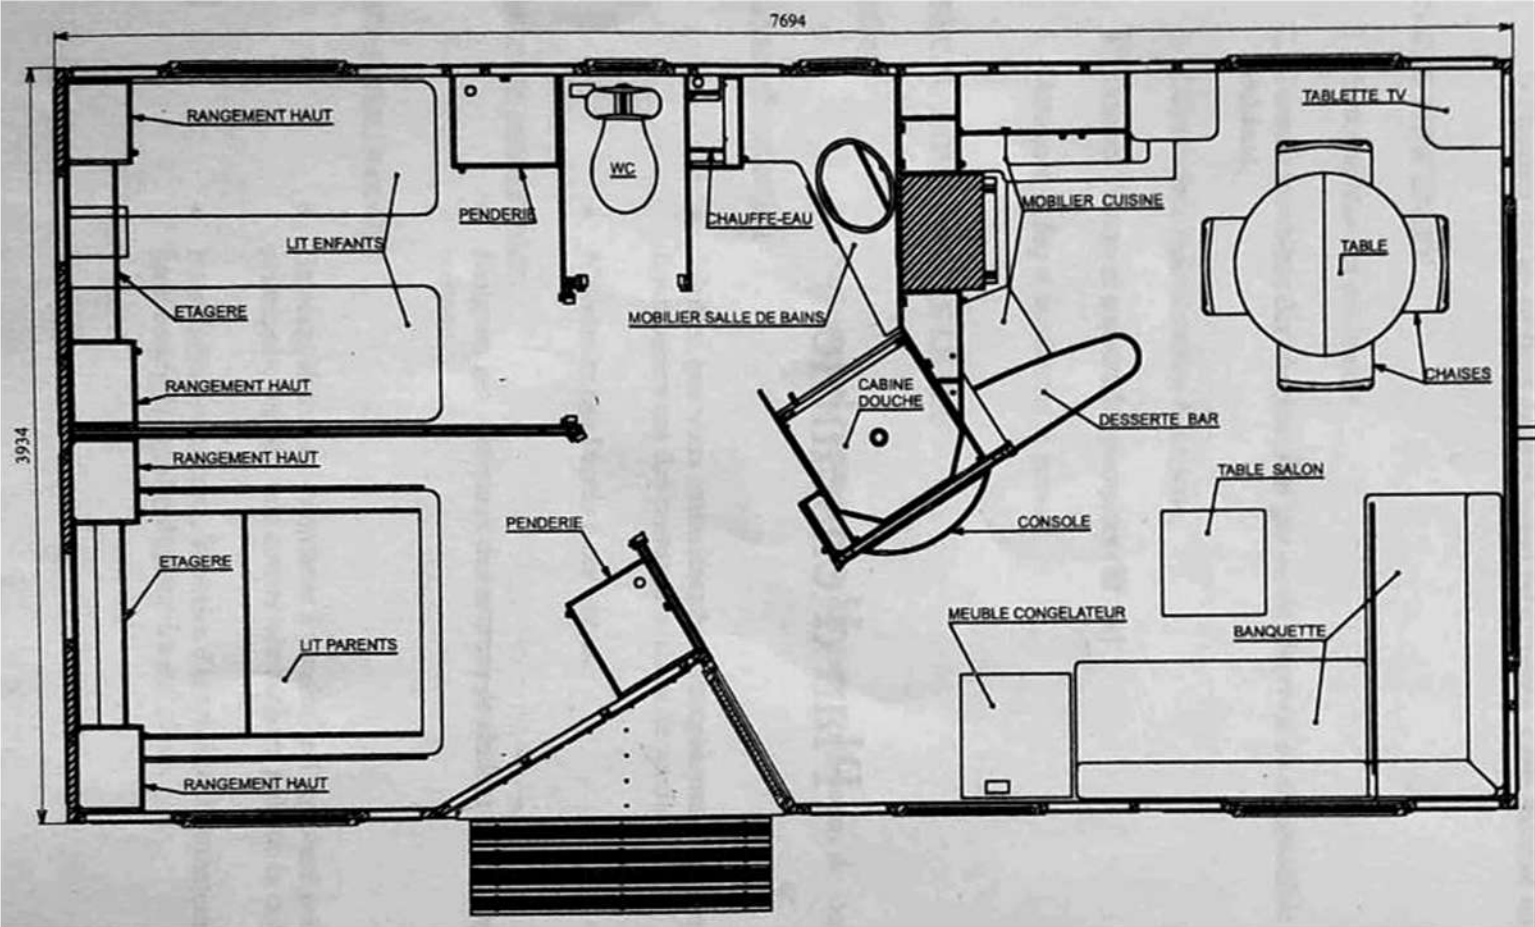

Mobil home de 32 m²
2 chambres avec lit double dépliant dans le salon
Terrasse de 15m² couverte 11 m² sur parcelle de 130m²

[RESERVER](#)

[Retourner vers le site](#)

RESERVER

TARIF

INVENTAIRE

PLAN

[Retourner vers le site](#)

PLAN du mobil-home

PLAN

[Retourner vers le site](#)

INVENTAIRE

COUCHAGE

Couettes 2 personnes
Couettes 1 personne
Oreillers
Protège matelas 2 personnes
Protège matelas 1 personne

VAISSELLE

Assiettes plates
Assiettes creuses
Assiettes desserts
Mugs/tasses
Bols
Saladier
Plat de service
Fourchettes
Cuillères
Cuillères à café
Couteaux
Louche
Ecumoire
Couteau à pain
Eplucheur à légumes
Spatule bois
Grande cuillère de service
Couteaux à viande
Couteaux manche noir
Couteau céramique