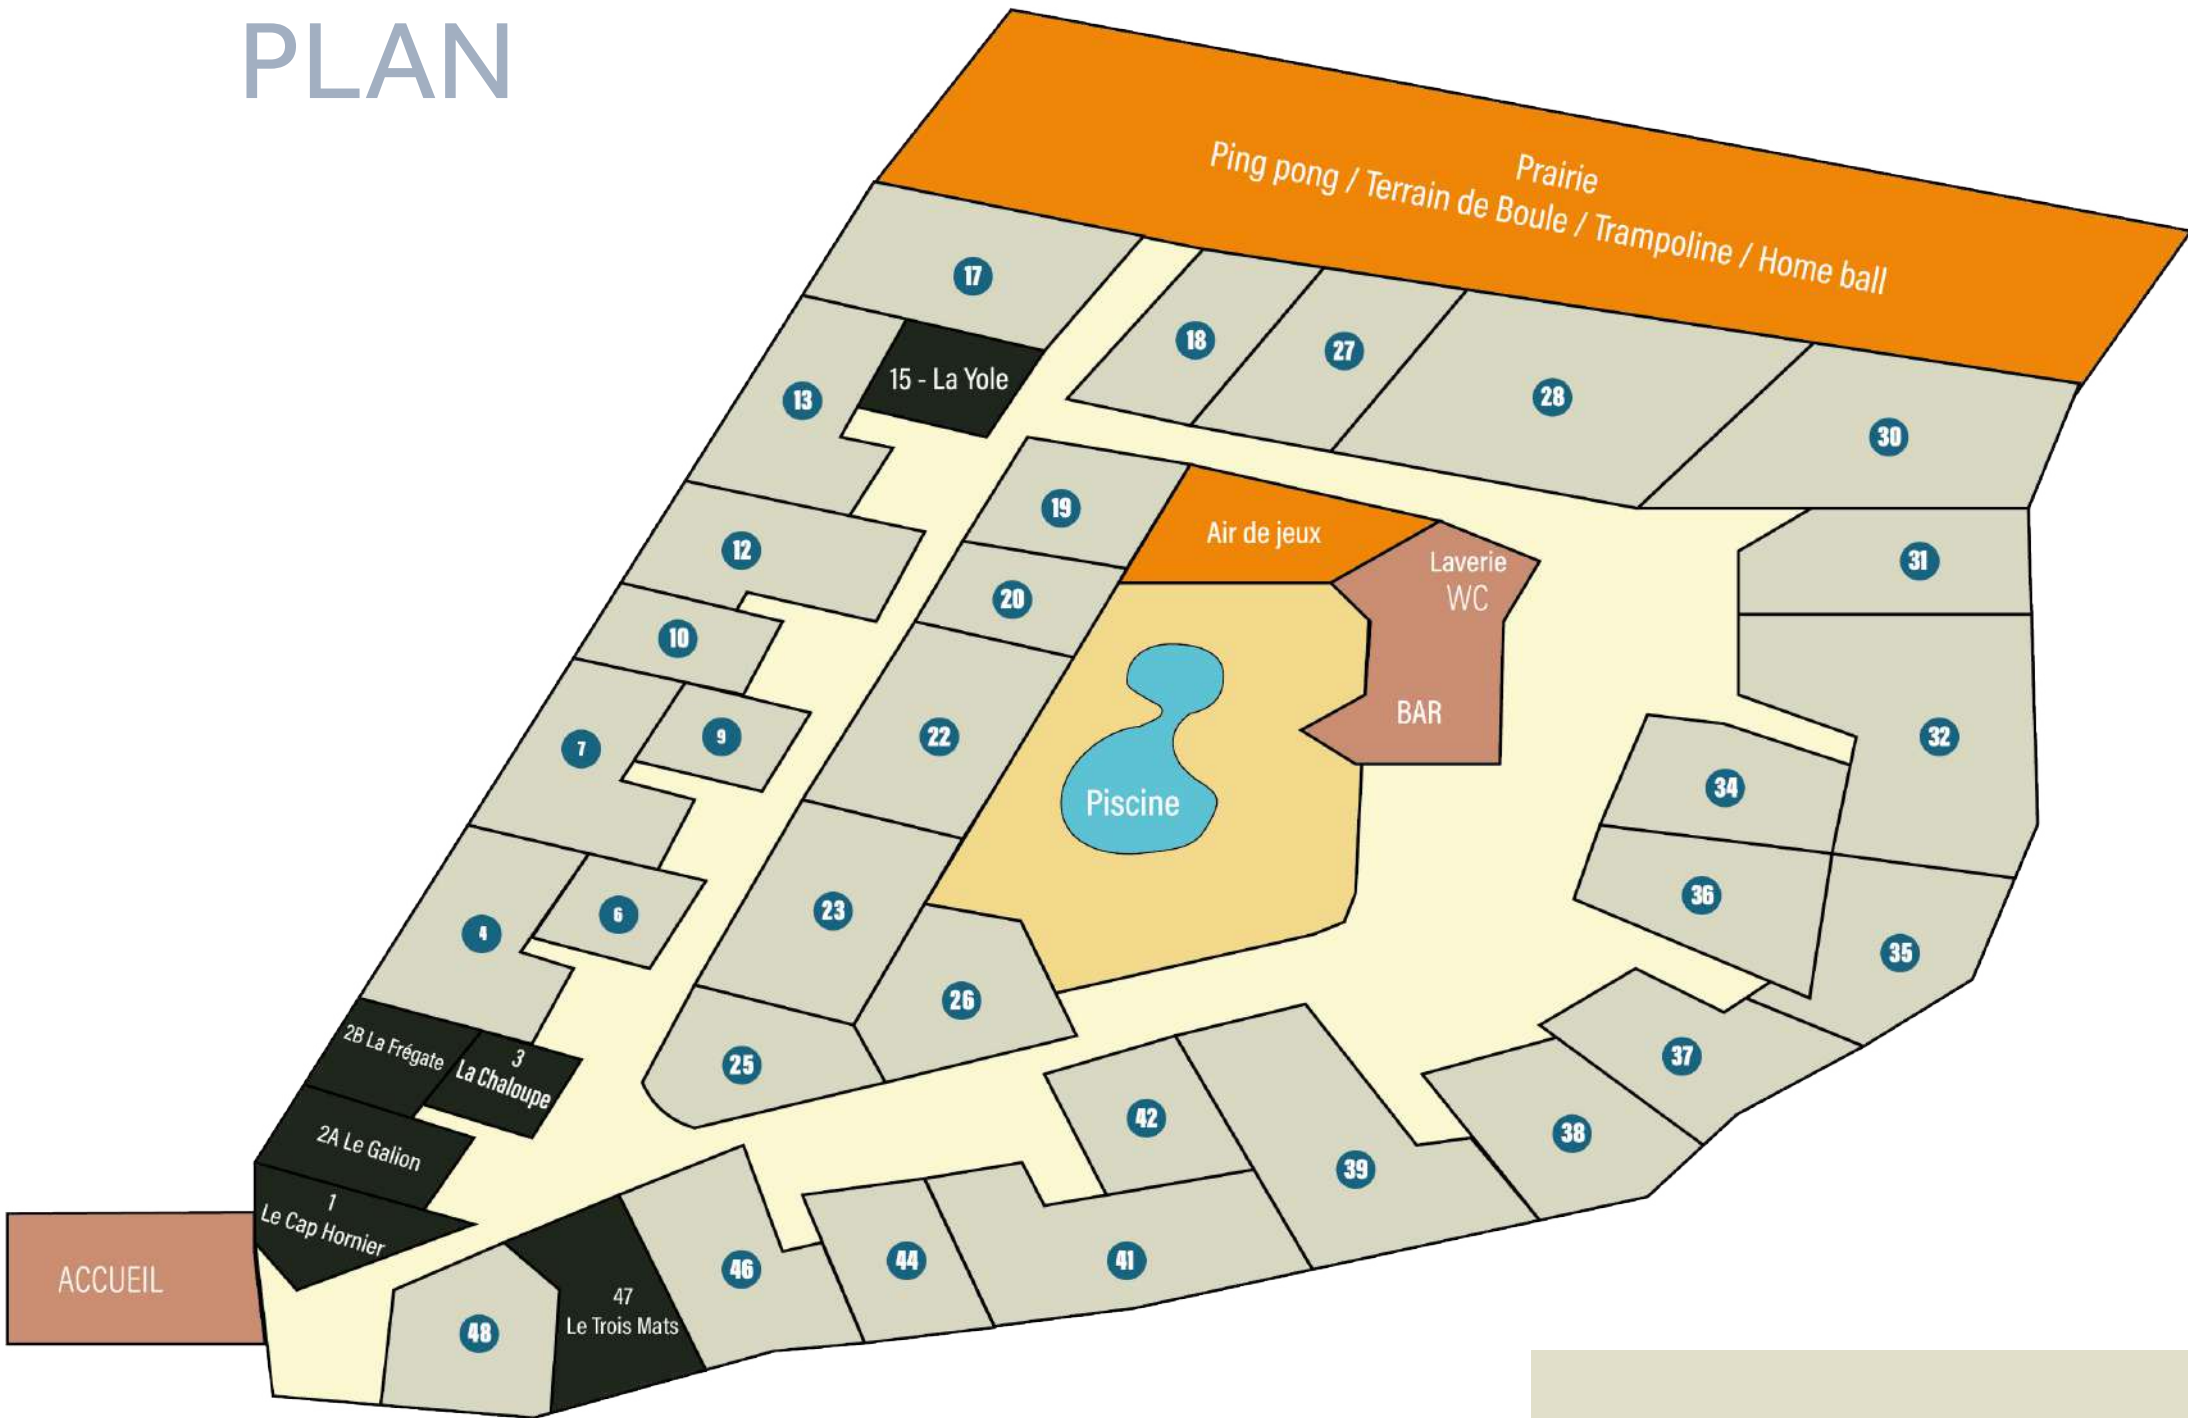

Mobil home de 32 m²
2 chambres avec lit double dépliant dans le salon
Terrasse de 15m² couverte 11 m² sur parcelle de 130m²

[RESERVER](#)

[Retourner vers le site](#)

RESERVER

TARIF

INVENTAIRE

PLAN

[Retourner vers le site](#)

PLAN du mobil-home

PLAN

[Retourner vers le site](#)

INVENTAIRE

COUCHAGE

Couettes 2 personnes
Couettes 1 personne
Oreillers
Protège matelas 2 personnes
Protège matelas 1 personne

VAISSELLE

Assiettes plates
Assiettes creuses
Assiettes desserts
Mugs/tasses
Bols
Saladier
Plat de service
Fourchettes
Cuillères
Cuillères à café
Couteaux
Louche
Ecumoire
Couteau à pain
Eplucheur à légumes
Spatule bois
Grande cuillère de service
Couteaux à viande
Couteaux manche noir
Couteau céramique