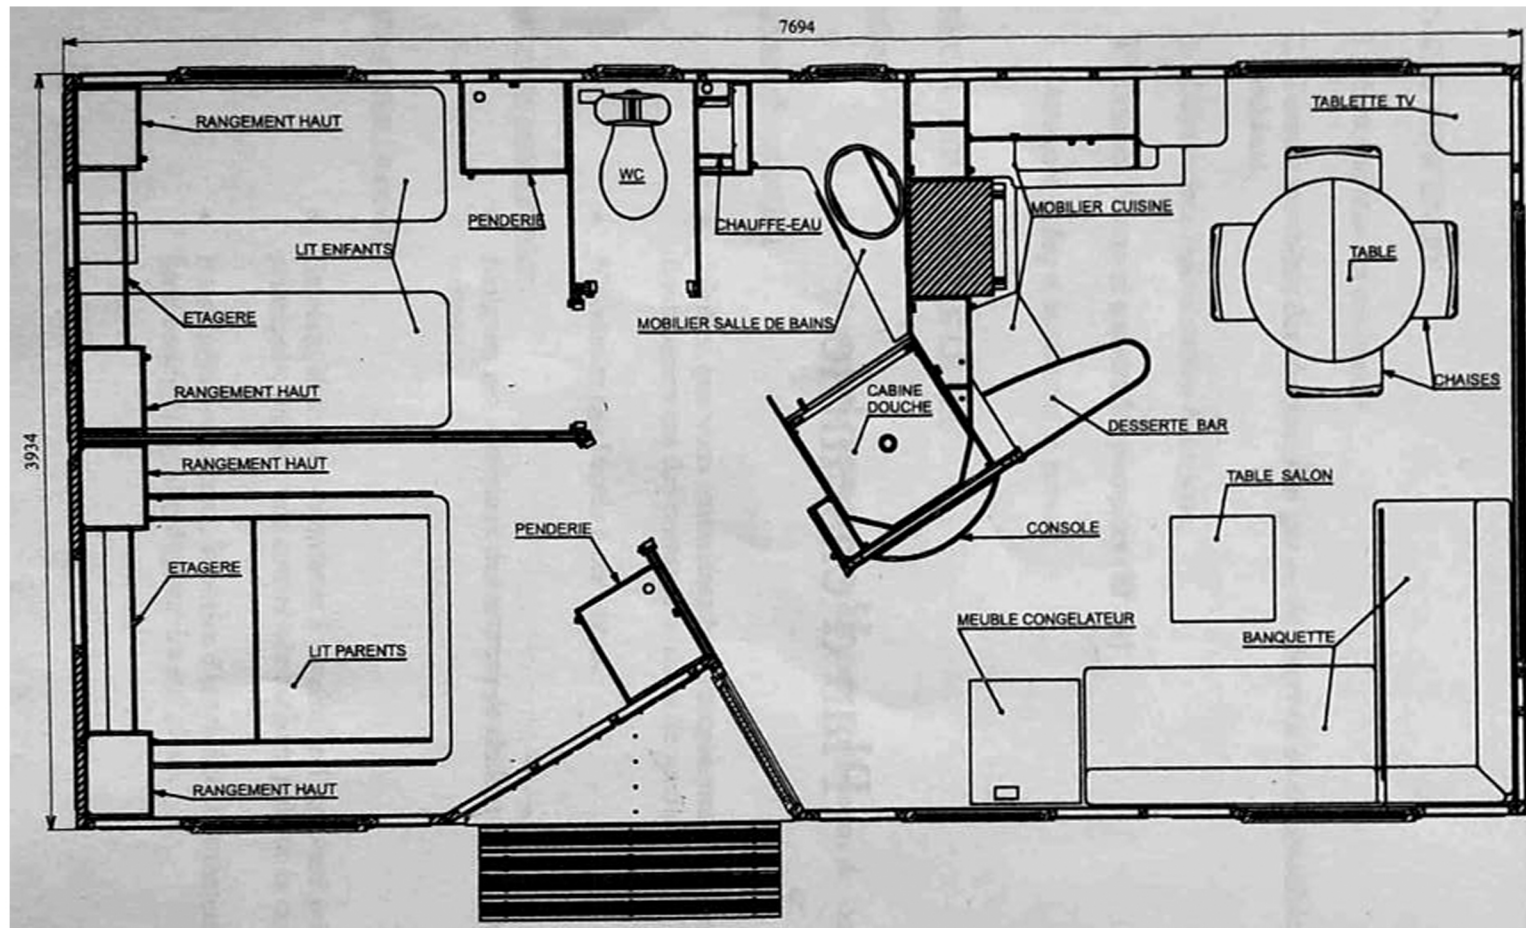

## 4/6 COUCHAGES

Mobil home de 32 m<sup>2</sup>  
2 chambres avec lit double dépliant dans le salon  
Terrasse de 15m<sup>2</sup> couverte 11 m<sup>2</sup> sur parcelle de 130m<sup>2</sup>

[RESERVER](#)

# PLAN du mobil-home